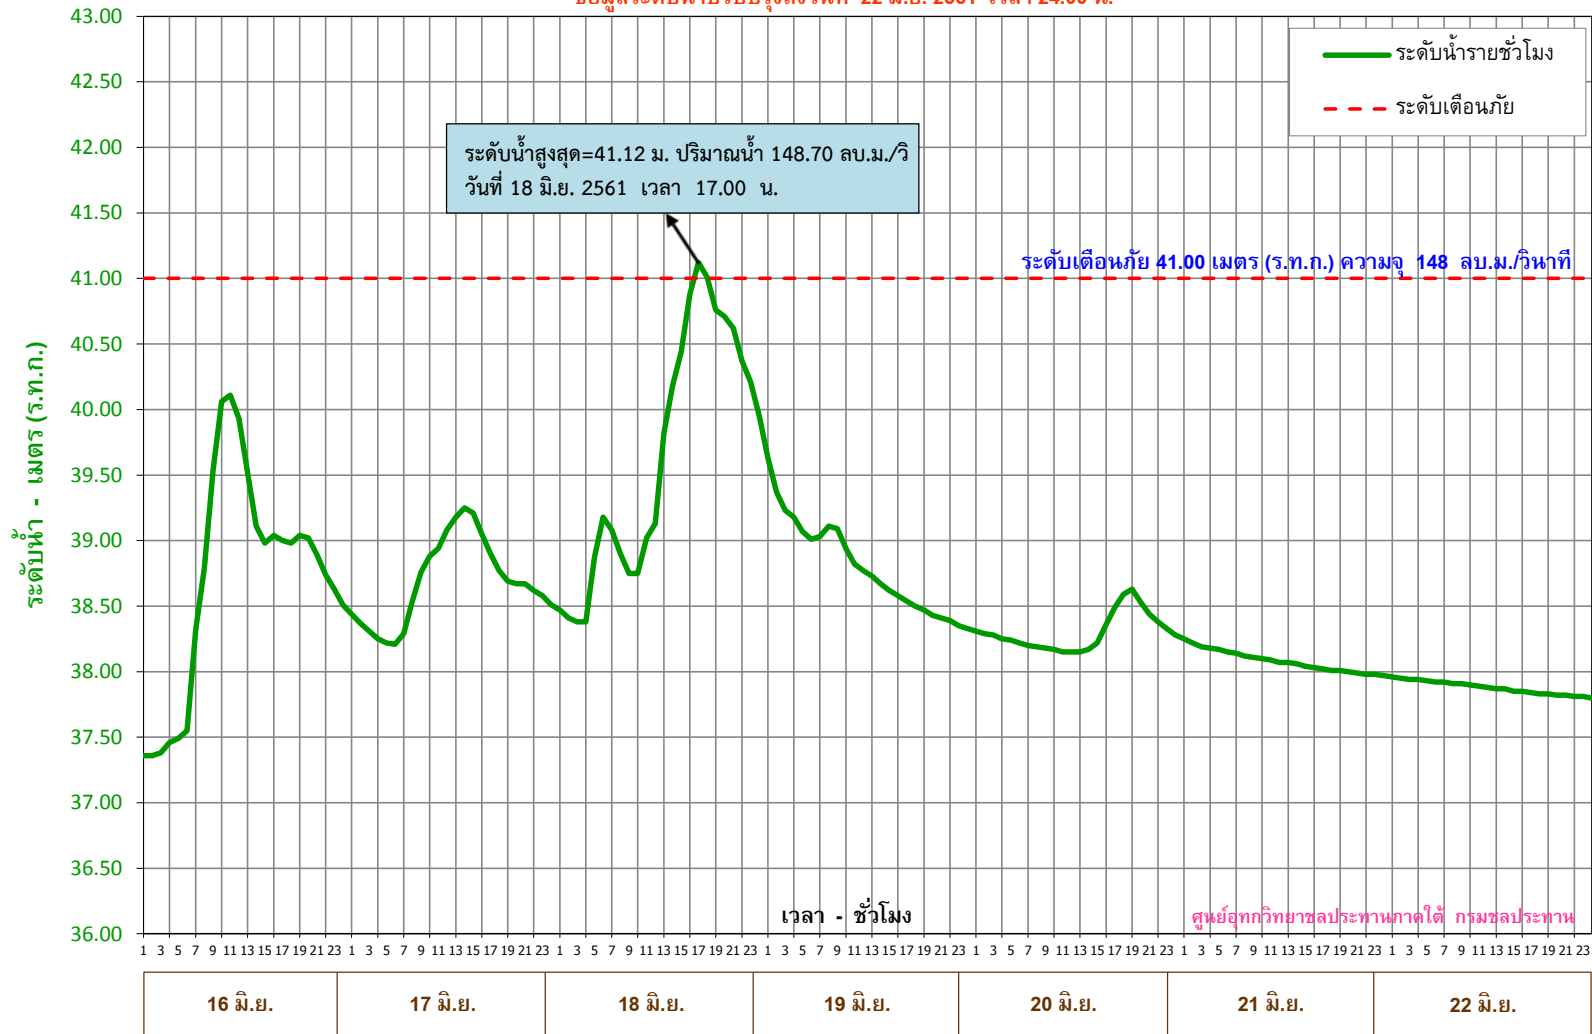

ระดับน้ำรายชั่วโมงในกลุ่มน้ำคลองชุมพร วันที่ 16 - 22 มิ.ย. 2561

สถานี X.201A คลองชุมพร(บน) บ้านท่าไม้ลาย อ.เมือง จ.ชุมพร

ข้อมูลระดับน้ำปรับปรุงถึงวันที่ 22 มิ.ย. 2561 เวลา 24.00 น.

ระดับน้ำรายชั่วโมงในกลุ่มน้ำคลองชุมพร วันที่ 16 - 22 มิ.ย. 2561

สถานี X.53A คลองชุมพร บ้านวังไผ่ อ.เมือง จ.ชุมพร

ข้อมูลระดับน้ำปรับปรุงถึงวันที่ 23 มิ.ย. 2561 เวลา 24.00 น.