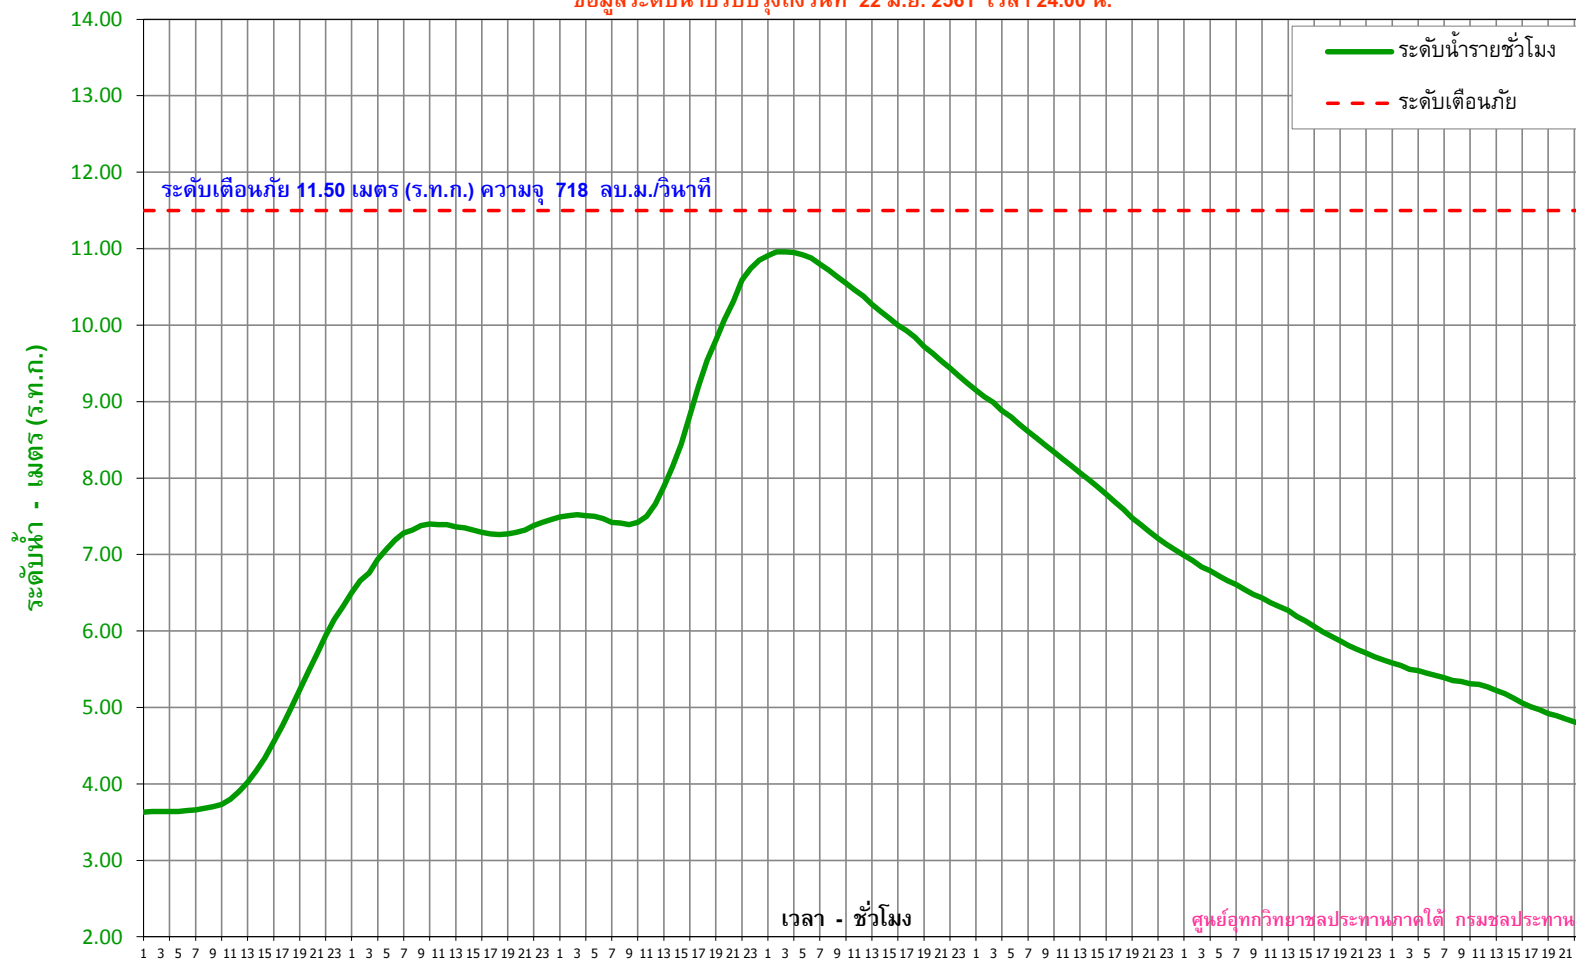

ระดับน้ำรายชั่วโมงในกลุ่มน้ำคลองท่าตะเภา วันที่ 16 - 22 มิ.ย. 2561

สถานี X.158 คลองท่าตะเภา บ้านวังครก อ.ท่าแซะ จ.ชุมพร

ข้อมูลระดับน้ำปรับปรุงถึงวันที่ 22 มิ.ย. 2561 เวลา 24.00 น.

16 มิ.ย.	17 มิ.ย.	18 มิ.ย.	19 มิ.ย.	20 มิ.ย.	21 มิ.ย.	22 มิ.ย.
----------	----------	----------	----------	----------	----------	----------

ระดับน้ำรายชั่วโมงในลุ่มน้ำคลองท่าตะเภา วันที่ 16 - 22 มิ.ย. 2561
สถานี X.180 คลองท่าตะเภา บ้านสะพานเทศบาล 2 อ.เมือง จ.ชุมพร

ข้อมูลระดับน้ำปรับปรุงถึงวันที่ 22 มิ.ย. 2561 เวลา 24.00 น.