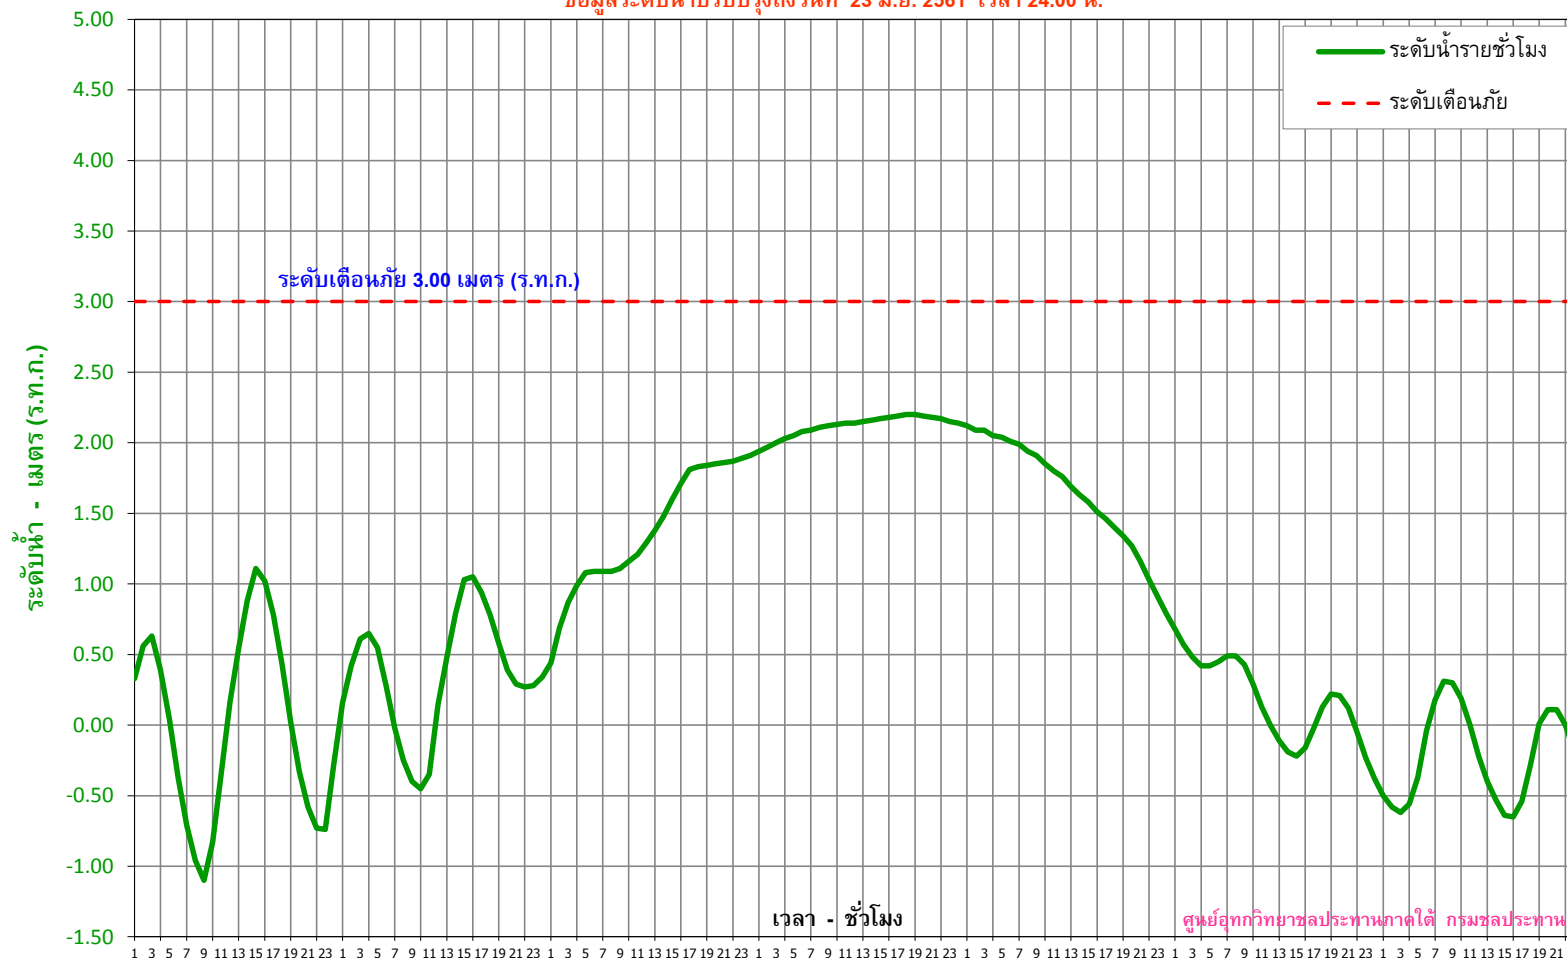

# ระดับน้ำรายชั่วโมงในกลุ่มน้ำคลองละงู วันที่ 17 - 23 มิ.ย. 2561

## สถานี X.150 บ้านวังพระเคียน อ.ละงู จ.สตูล

ข้อมูลระดับน้ำปรับปรุงถึงวันที่ 23 มิ.ย. 2561 เวลา 24.00 น.

## สถานี X.231A ชุมชนประชาบำรุง อ.ละงู จ.สตูล

ข้อมูลระดับน้ำปรับปรุงถึงวันที่ 23 มิ.ย. 2561 เวลา 24.00 น.

17 มิ.ย.	18 มิ.ย.	19 มิ.ย.	20 มิ.ย.	21 มิ.ย.	22 มิ.ย.	23 มิ.ย.
----------	----------	----------	----------	----------	----------	----------