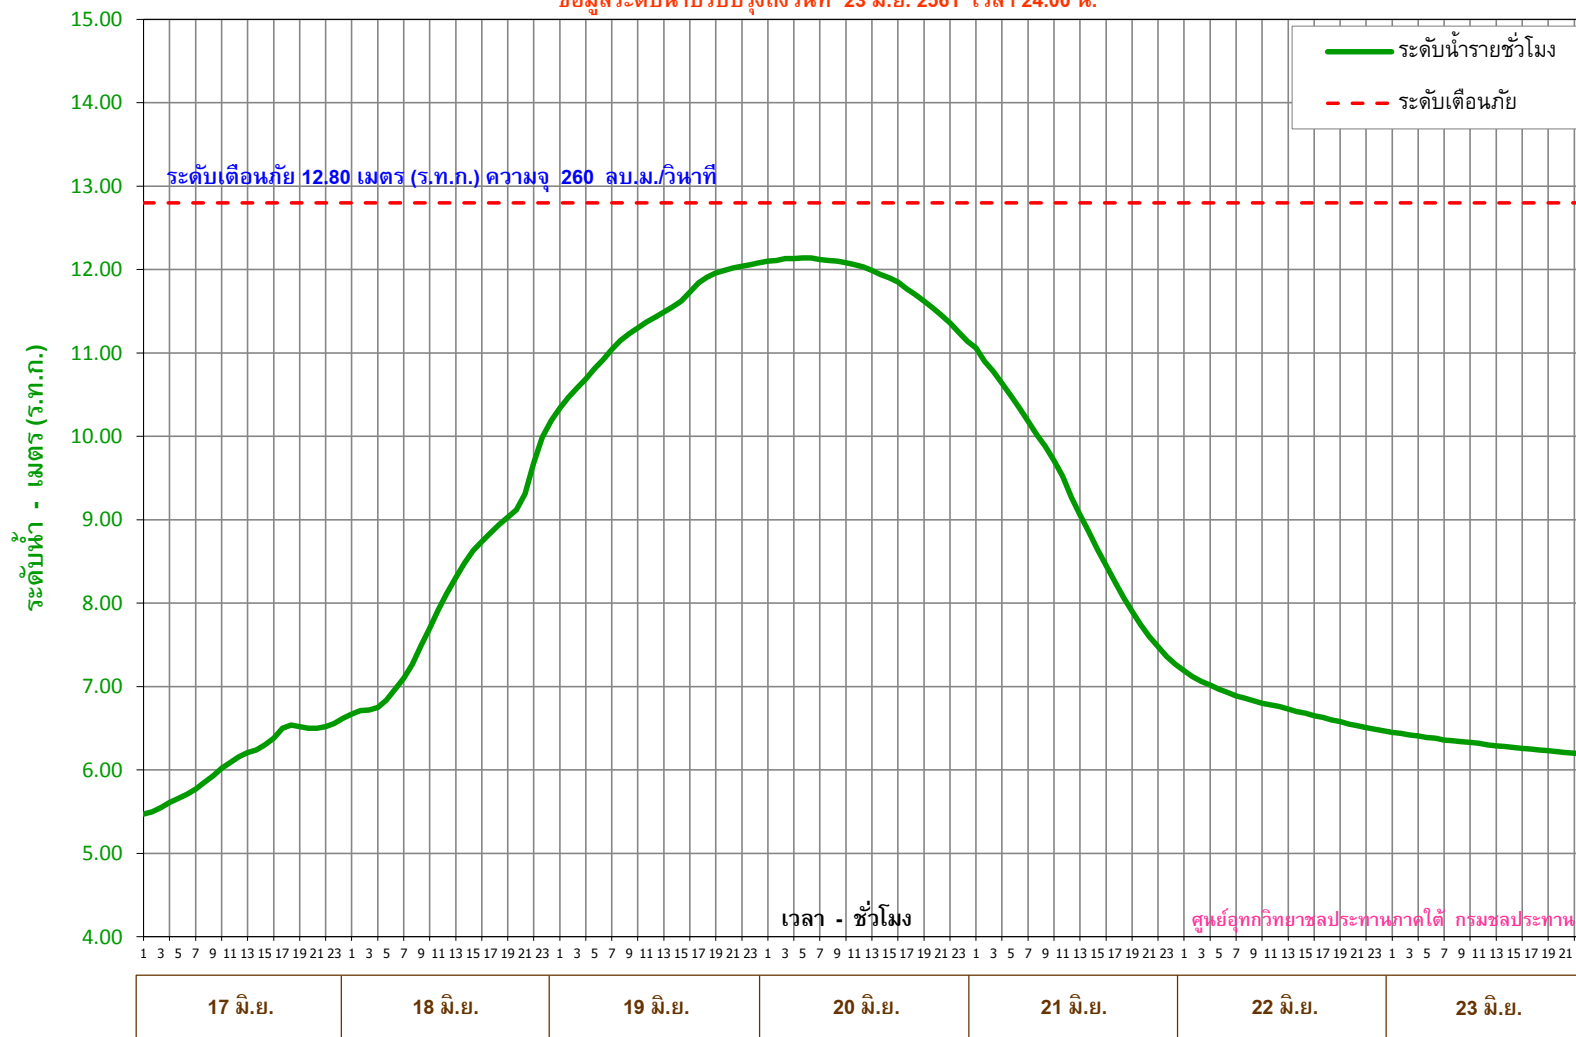

# ระดับน้ำรายชั่วโมงในกลุ่มน้ำคลองละงู วันที่ 17 - 23 มิ.ย. 2561

## สถานี X.150 บ้านวังพระเคียน อ.ละงู จ.สตูล

ข้อมูลระดับน้ำปรับปรุงถึงวันที่ 23 มิ.ย. 2561 เวลา 24.00 น.

## สถานี X.231A ชุมชนประชาบำรุง อ.ละงู จ.สตูล

ข้อมูลระดับน้ำปรับปรุงถึงวันที่ 23 มิ.ย. 2561 เวลา 24.00 น.

17 มิ.ย.	18 มิ.ย.	19 มิ.ย.	20 มิ.ย.	21 มิ.ย.	22 มิ.ย.	23 มิ.ย.
----------	----------	----------	----------	----------	----------	----------